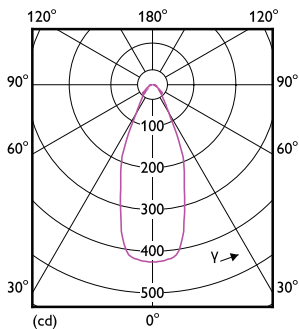

EAN/UPC – gyűjtőcsomagolás 8719514333901

Méretezett rajza

Product	D	C
MAS ExpertColor 14.8-75W 940 AR111 45D	111 mm	61 mm

Fotometriai adatok

Light Distribution Diagram - MAS ExpertColor 14.8-75W 940 AR111 45D