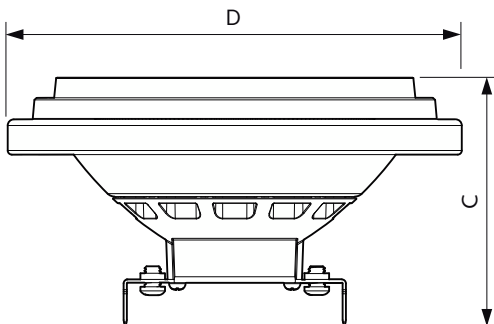

EAN/UPC – gyűjtőcsomagolás 8719514333901

Méretezett rajza

Product	D	C
MAS ExpertColor 14.8-75W 940 AR111 45D	111 mm	61 mm

Fotometriai adatok

Light Distribution Diagram - MAS ExpertColor 14.8-75W 940 AR111 45D